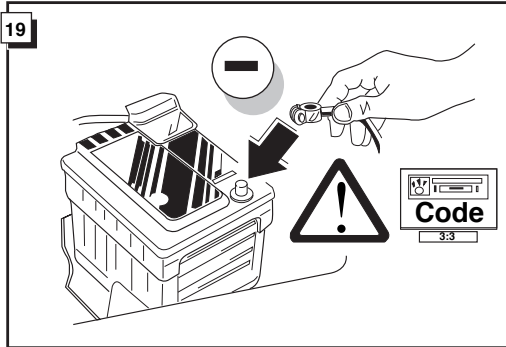

**Fitting instructions electric wiringkit
towbar with 12-N socket up to
DIN/ISO norm 1724**

**Montage-handleiding elektrokabelset voor
trekhaak met 12-N contactdoos
vlg. DIN/ISO norm 1724**

**Instrucciones de montaje de kit eléctrico para
enganche de remolque con caja de conexiones
12-N según norma DIN/ISO 1724**

**Istruzioni di montaggio di set di cavi elettrici per
gancio da traino con zoccolo a 12-N conforme alla
norma DIN/ISO 1724**

**Monteringsanvisningar elkabelsats för dragkrok
med 12-N kontaktdosa enligt DIN/ISO norm 1724**

20

FUNKTIONEN KONTROLLIEREN !
CONTRÔLER LES FONCTIONS !
CHECK FUNCTIONS !
CONTROLEER FUNCTIES !
¡ CONTROLAR FUNCIONES !
CONTROLLA FUNZIONI !
KONTROLLERA FUNKTIONERNA !

INFO

Anschluss Steckdose / Connection de la prise / Socket connection / Contactdoos aansluiting
 Conexión de la caja de enchufe / Allaccio zoccolo / Anslutning kontaktdosa