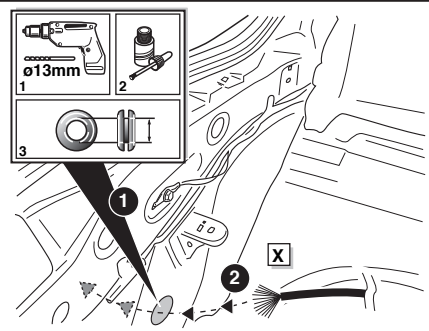

**Fitting instructions electric wiringkit
towbar with 12-N socket up to
DIN/ISO norm 1724**

**Montage-handleiding elektrokabelset voor
trekhaak met 12-N contactdoos
vlg. DIN/ISO norm 1724**

**Instrucciones de montaje de kit eléctrico para
enganche de remolque con caja de conexiones
12-N según norma DIN/ISO 1724**

**Istruzioni di montaggio di set di cavi elettrici per
gancio da traino con zoccolo a 12-N conforme alla
norma DIN/ISO 1724**

**Monteringsanvisningar elkabelsats för dragkrok
med 12-N kontaktdosa enligt DIN/ISO norm 1724**

20

FUNKTIONEN KONTROLLIEREN !
CONTRÔLER LES FONCTIONS !
CHECK FUNCTIONS !
CONTROLEER FUNCTIES !
¡ CONTROLAR FUNCIONES !
CONTROLLA FUNZIONI !
KONTROLLERA FUNKTIONERNA !

INFO

Anschluss Steckdose / Connection de la prise / Socket connection / Contactdoos aansluiting
 Conexión de la caja de enchufe / Allaccio zoccolo / Anslutning kontaktdosa