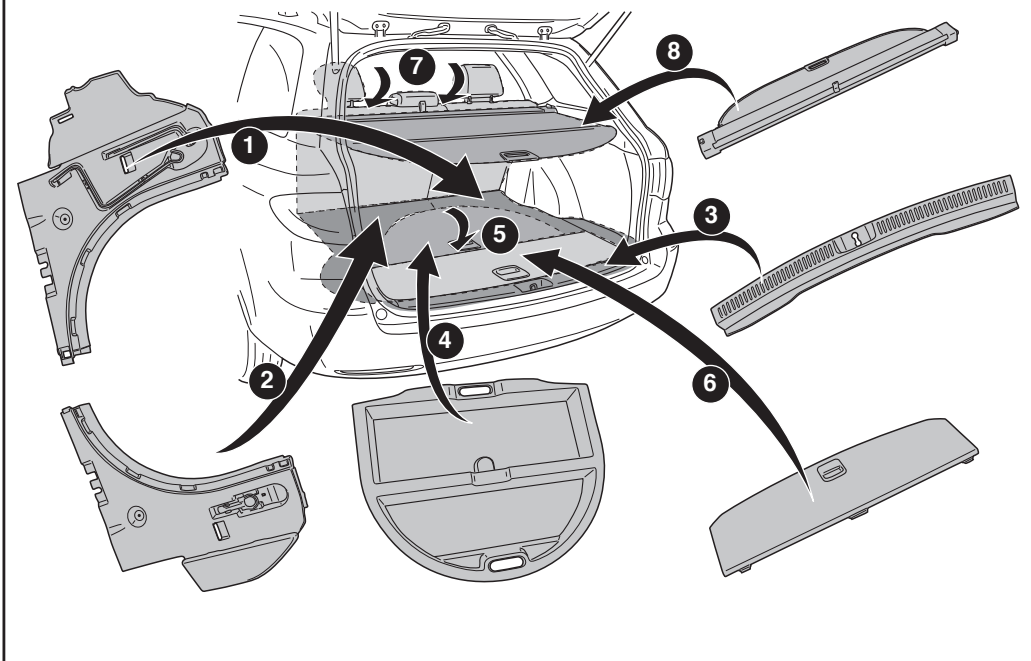

**Einbauanleitung Elektrosatz
Anhängervorrichtung mit 12-N Steckdose
lt. DIN/ISO Norm 1724**

MZ-024-BB 090902L

**Instructions de montage du faisceau
électrique pour crochet d'attelage
conforme à la norme
DIN/ISO 1724 prise 12-N**

**Fitting instructions electric wiringkit
towbar with 12-N socket up to
DIN/ISO norm 1724**

**Montage-handleiding elektrokabelset voor
trekhaak met 12-N contactdoos
vlg. DIN/ISO norm 1724**

**Instrucciones de montaje de kit eléctrico para
enganche de remolque con caja de conexiones
12-N según norma DIN/ISO 1724**

**Istruzioni di montaggio di set di cavi elettrici per
gancio da traino con zoccolo a 12-N conforme alla
norma DIN/ISO 1724**

**Monteringsanvisningar elkabelsats för dragkrok
med 12-N kontaktdosa enligt DIN/ISO norm 1724**

20

FUNKTIONEN KONTROLLIEREN !
CONTRÔLER LES FONCTIONS !
CHECK FUNCTIONS !
CONTROLEER FUNCTIES !
¡ CONTROLAR FUNCIONES !
CONTROLLA FUNZIONI !
KONTROLLERA FUNKTIONERNA !

INFO

Anschluss Steckdose / Connection de la prise / Socket connection / Contactdoos aansluiting
 Conexión de la caja de enchufe / Allaccio zoccolo / Anslutning kontaktdosa