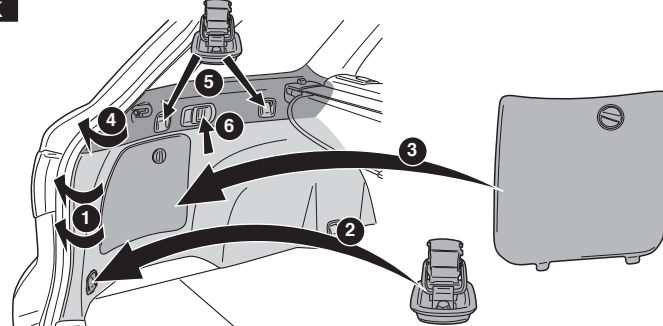

**Istruzioni di montaggio di set di cavi elettrici per
gancio da traino con zoccolo a 12-N conforme alla
norma DIN/ISO 1724**

**Monteringsanvisningar elkabelsats för dragkrok
med 12-N kontaktdosa enligt DIN/ISO norm 1724**

20

FUNKTIONEN KONTROLLIEREN !
CONTRÔLER LES FONCTIONS !
CHECK FUNCTIONS !
CONTROLEER FUNCTIES !
¡ CONTROLAR FUNCIONES !
CONTROLLA FUNZIONI !
KONTROLLERA FUNKTIONERNA !

INFO

Anschluss Steckdose / Connection de la prise / Socket connection / Contactdoos aansluiting
 Conexión de la caja de enchufe / Allaccio zoccolo / Anslutning kontaktdosa