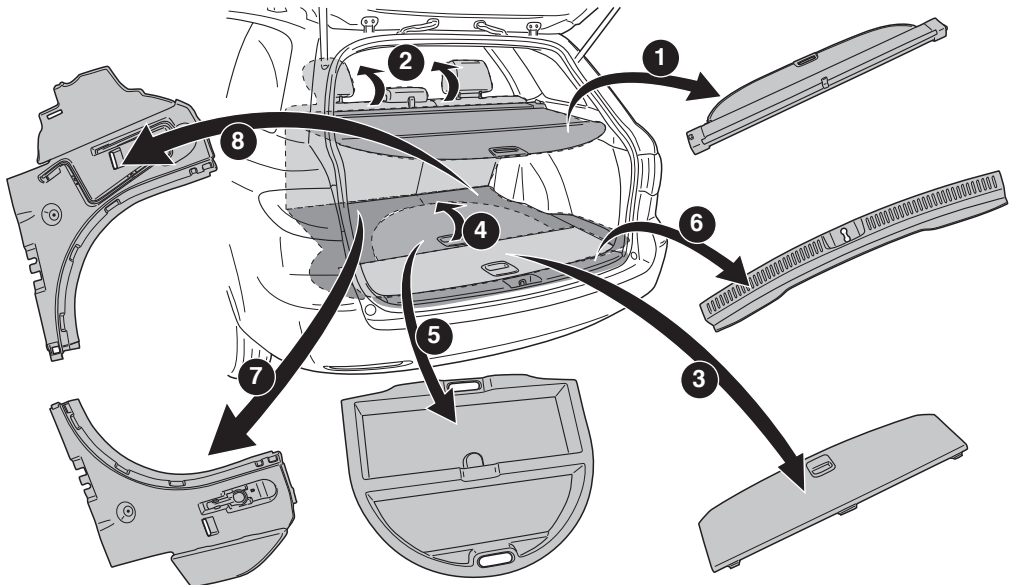

**Einbauanleitung Elektrosatz
Anhängervorrichtung mit 12-N Steckdose
lt. DIN/ISO Norm 1724**

MZ-024-BB 090902L

**Instructions de montage du faisceau
électrique pour crochet d'attelage
conforme à la norme
DIN/ISO 1724 prise 12-N**

**Fitting instructions electric wiringkit
towbar with 12-N socket up to
DIN/ISO norm 1724**

**Montage-handleiding elektrokabelset voor
trekhaak met 12-N contactdoos
vlg. DIN/ISO norm 1724**

**Instrucciones de montaje de kit eléctrico para
enganche de remolque con caja de conexiones
12-N según norma DIN/ISO 1724**

**Istruzioni di montaggio di set di cavi elettrici per
gancio da traino con zoccolo a 12-N conforme alla
norma DIN/ISO 1724**

**Monteringsanvisningar elkabelsats för dragkrok
med 12-N kontaktdosa enligt DIN/ISO norm 1724**

20

FUNKTIONEN KONTROLLIEREN !
CONTRÔLER LES FONCTIONS !
CHECK FUNCTIONS !
CONTROLEER FUNCTIES !
¡ CONTROLAR FUNCIONES !
CONTROLLA FUNZIONI !
KONTROLLERA FUNKTIONERNA !

INFO

Anschluss Steckdose / Connection de la prise / Socket connection / Contactdoos aansluiting
 Conexión de la caja de enchufe / Allaccio zoccolo / Anslutning kontaktdosa