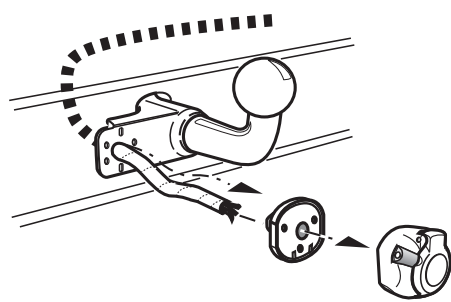

**Einbauanleitung Elektrosatz
Anhängervorrichtung mit 12-N Steckdose
lt. DIN/ISO Norm 1724**

MZ-024-BB 090902L

**Instructions de montage du faisceau
électrique pour crochet d'attelage
conforme à la norme
DIN/ISO 1724 prise 12-N**

**Fitting instructions electric wiringkit
towbar with 12-N socket up to
DIN/ISO norm 1724**

**Montage-handleiding elektrokabelset voor
trekhaak met 12-N contactdoos
vlg. DIN/ISO norm 1724**

**Instrucciones de montaje de kit eléctrico para
enganche de remolque con caja de conexiones
12-N según norma DIN/ISO 1724**

**Istruzioni di montaggio di set di cavi elettrici per
gancio da traino con zoccolo a 12-N conforme alla
norma DIN/ISO 1724**

**Monteringsanvisningar elkabelsats för dragkrok
med 12-N kontaktdosa enligt DIN/ISO norm 1724**

20

FUNKTIONEN KONTROLLIEREN !
CONTRÔLER LES FONCTIONS !
CHECK FUNCTIONS !
CONTROLEER FUNCTIES !
¡ CONTROLAR FUNCIONES !
CONTROLLA FUNZIONI !
KONTROLLERA FUNKTIONERNA !

INFO

Anschluss Steckdose / Connection de la prise / Socket connection / Contactdoos aansluiting
 Conexión de la caja de enchufe / Allaccio zoccolo / Anslutning kontaktdosa