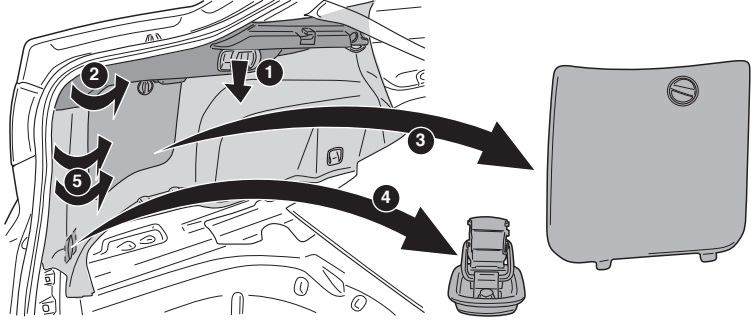

5 SPORT

6 SPORT