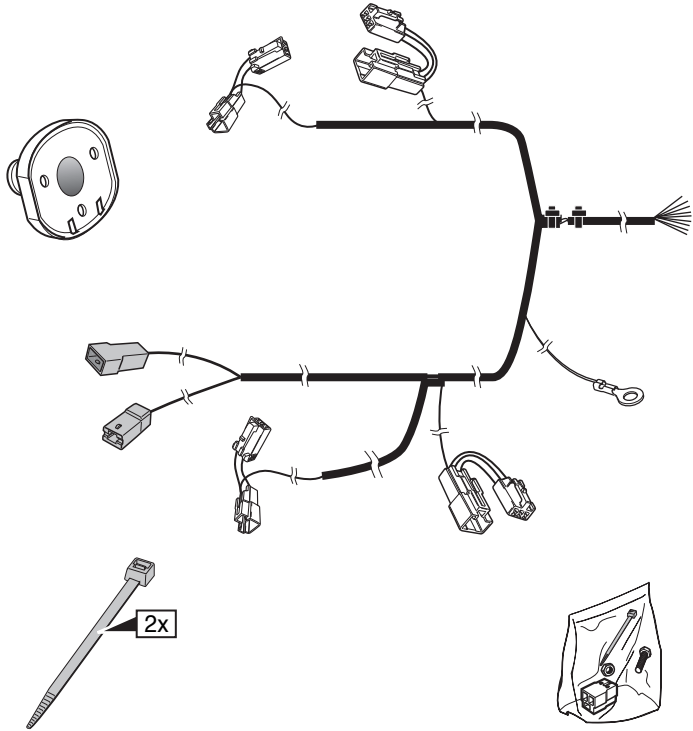

*Einzelteilliste *Liste de pieces *Part list *Onderdelenlijst
*Lista de componentes *Elenco componenti *Dellista

2x