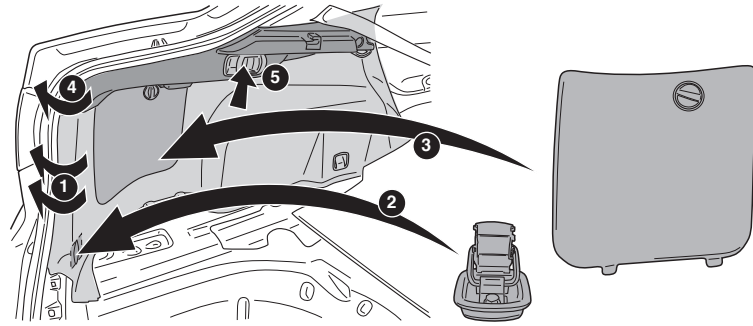

**Fitting instructions electric wiringkit
towbar with 12-N socket up to
DIN/ISO norm 1724**

**Montage-handleiding elektrokabelset voor
trekhaak met 12-N contactdoos
vlg. DIN/ISO norm 1724**

**Instrucciones de montaje de kit eléctrico para
enganche de remolque con caja de conexiones
12-N según norma DIN/ISO 1724**

**Istruzioni di montaggio di set di cavi elettrici per
gancio da traino con zoccolo a 12-N conforme alla
norma DIN/ISO 1724**

**Monteringsanvisningar elkabelsats för dragkrok
med 12-N kontaktdosa enligt DIN/ISO norm 1724**

20

FUNKTIONEN KONTROLLIEREN !
CONTRÔLER LES FONCTIONS !
CHECK FUNCTIONS !
CONTROLEER FUNCTIES !
¡ CONTROLAR FUNCIONES !
CONTROLLA FUNZIONI !
KONTROLLERA FUNKTIONERNA !

INFO

Anschluss Steckdose / Connection de la prise / Socket connection / Contactdoos aansluiting
 Conexión de la caja de enchufe / Allaccio zoccolo / Anslutning kontaktdosa