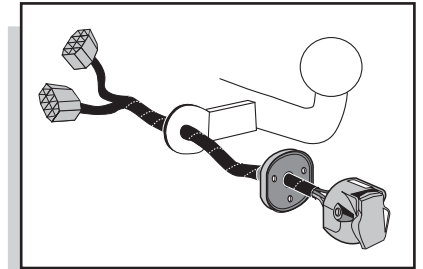

**Einbauanleitung Elektrosatz
Anhängervorrichtung mit 12-N Steckdose
lt. DIN/ISO Norm 1724**

MZ-024-BB 090902L

**Instructions de montage du faisceau
électrique pour crochet d'attelage
conforme à la norme
DIN/ISO 1724 prise 12-N**

**Fitting instructions electric wiringkit
towbar with 12-N socket up to
DIN/ISO norm 1724**

**Montage-handleiding elektrokabelset voor
trekhaak met 12-N contactdoos
vlg. DIN/ISO norm 1724**

**Instrucciones de montaje de kit eléctrico para
enganche de remolque con caja de conexiones
12-N según norma DIN/ISO 1724**

**Istruzioni di montaggio di set di cavi elettrici per
gancio da traino con zoccolo a 12-N conforme alla
norma DIN/ISO 1724**

**Monteringsanvisningar elkabelsats för dragkrok
med 12-N kontaktdosa enligt DIN/ISO norm 1724**