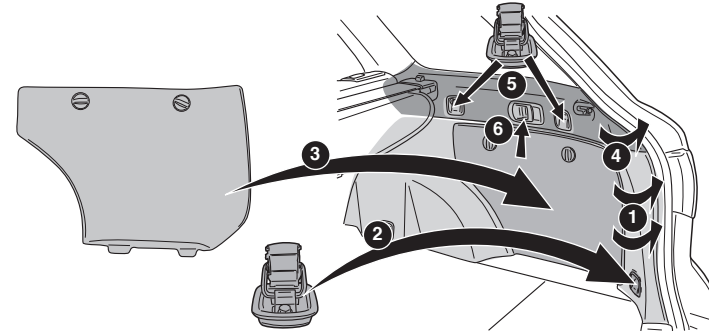

**Istruzioni di montaggio di set di cavi elettrici per
gancio da traino con zoccolo a 12-N conforme alla
norma DIN/ISO 1724**

**Monteringsanvisningar elkabelsats för dragkrok
med 12-N kontaktdosa enligt DIN/ISO norm 1724**

20

FUNKTIONEN KONTROLLIEREN !
CONTRÔLER LES FONCTIONS !
CHECK FUNCTIONS !
CONTROLEER FUNCTIES !
¡ CONTROLAR FUNCIONES !
CONTROLLA FUNZIONI !
KONTROLLERA FUNKTIONERNA !

INFO

Anschluss Steckdose / Connection de la prise / Socket connection / Contactdoos aansluiting
 Conexión de la caja de enchufe / Allaccio zoccolo / Anslutning kontaktdosa