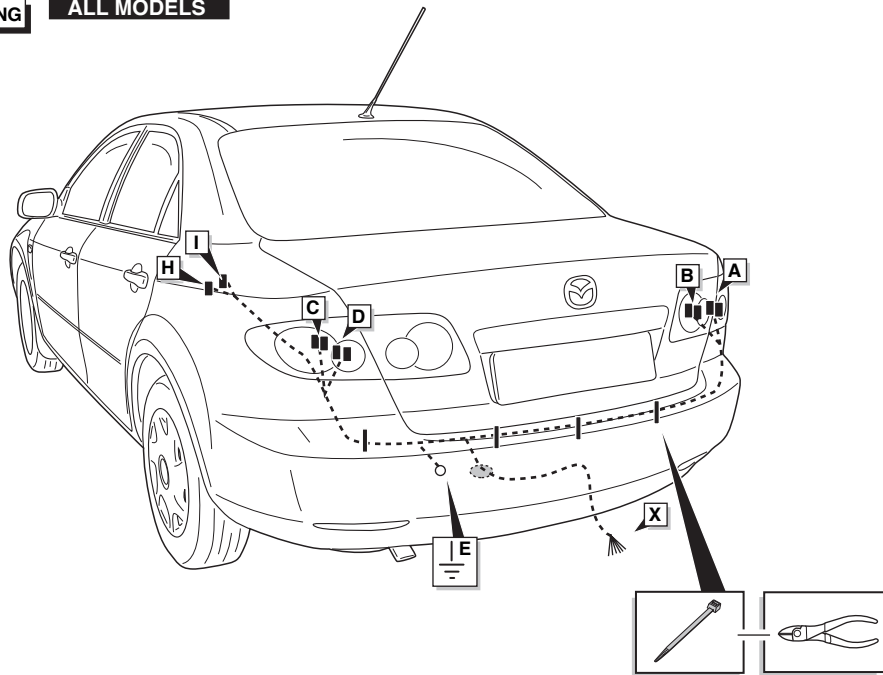

**Einbauanleitung Elektrosatz
Anhängervorrichtung mit 12-N Steckdose
lt. DIN/ISO Norm 1724**

MZ-024-BB 090902L

**Instructions de montage du faisceau
électrique pour crochet d'attelage
conforme à la norme
DIN/ISO 1724 prise 12-N**

**Fitting instructions electric wiringkit
towbar with 12-N socket up to
DIN/ISO norm 1724**

**Montage-handleiding elektrokabelset voor
trekhaak met 12-N contactdoos
vlg. DIN/ISO norm 1724**

**Instrucciones de montaje de kit eléctrico para
enganche de remolque con caja de conexiones
12-N según norma DIN/ISO 1724**

**Istruzioni di montaggio di set di cavi elettrici per
gancio da traino con zoccolo a 12-N conforme alla
norma DIN/ISO 1724**

**Monteringsanvisningar elkabelsats för dragkrok
med 12-N kontaktdosa enligt DIN/ISO norm 1724**

20

FUNKTIONEN KONTROLLIEREN !
CONTRÔLER LES FONCTIONS !
CHECK FUNCTIONS !
CONTROLEER FUNCTIES !
¡ CONTROLAR FUNCIONES !
CONTROLLA FUNZIONI !
KONTROLLERA FUNKTIONERNA !

INFO

Anschluss Steckdose / Connection de la prise / Socket connection / Contactdoos aansluiting
 Conexión de la caja de enchufe / Allaccio zoccolo / Anslutning kontaktdosa