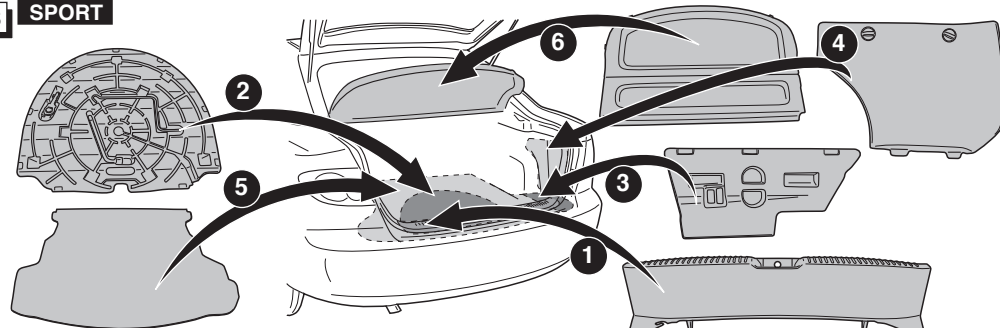

**Istruzioni di montaggio di set di cavi elettrici per
gancio da traino con zoccolo a 12-N conforme alla
norma DIN/ISO 1724**

**Monteringsanvisningar elkabelsats för dragkrok
med 12-N kontaktdosa enligt DIN/ISO norm 1724**

20

FUNKTIONEN KONTROLLIEREN !
CONTRÔLER LES FONCTIONS !
CHECK FUNCTIONS !
CONTROLEER FUNCTIES !
¡ CONTROLAR FUNCIONES !
CONTROLLA FUNZIONI !
KONTROLLERA FUNKTIONERNA !

INFO

Anschluss Steckdose / Connection de la prise / Socket connection / Contactdoos aansluiting
 Conexión de la caja de enchufe / Allaccio zoccolo / Anslutning kontaktdosa