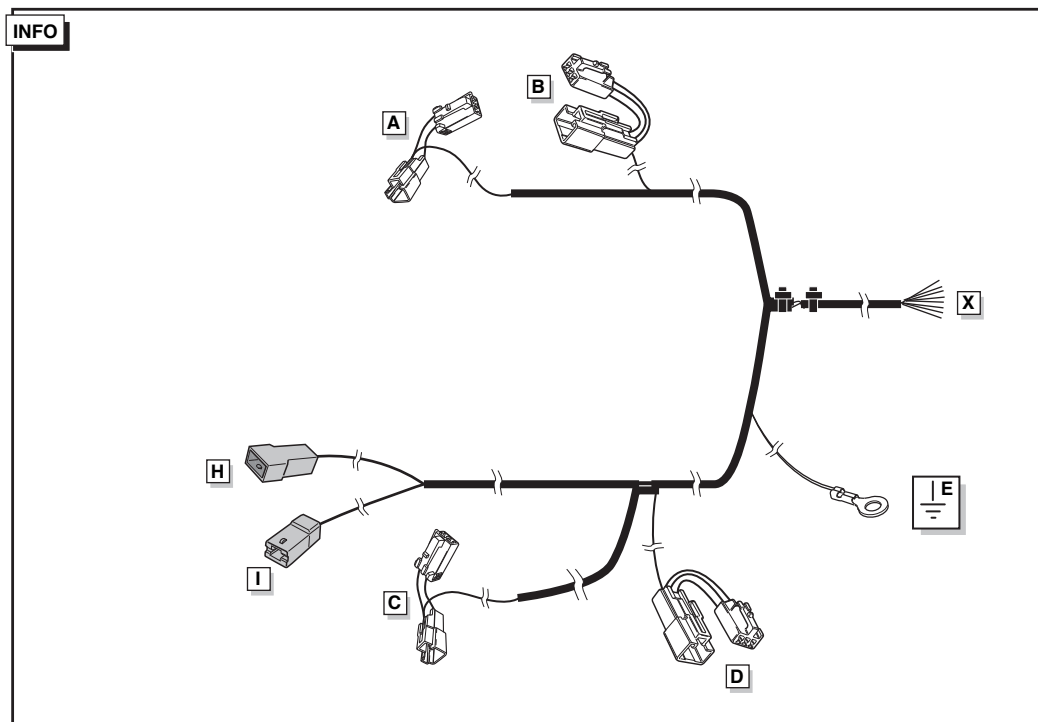

**Einbauanleitung Elektrosatz
Anhängervorrichtung mit 12-N Steckdose
lt. DIN/ISO Norm 1724**

MZ-024-BB 090902L

**Instructions de montage du faisceau
électrique pour crochet d'attelage
conforme à la norme
DIN/ISO 1724 prise 12-N**

**Fitting instructions electric wiringkit
towbar with 12-N socket up to
DIN/ISO norm 1724**

**Montage-handleiding elektrokabelset voor
trekhaak met 12-N contactdoos
vlg. DIN/ISO norm 1724**

**Instrucciones de montaje de kit eléctrico para
enganche de remolque con caja de conexiones
12-N según norma DIN/ISO 1724**

**Istruzioni di montaggio di set di cavi elettrici per
gancio da traino con zoccolo a 12-N conforme alla
norma DIN/ISO 1724**

**Monteringsanvisningar elkabelsats för dragkrok
med 12-N kontaktdosa enligt DIN/ISO norm 1724**

20

FUNKTIONEN KONTROLLIEREN !
CONTRÔLER LES FONCTIONS !
CHECK FUNCTIONS !
CONTROLEER FUNCTIES !
¡ CONTROLAR FUNCIONES !
CONTROLLA FUNZIONI !
KONTROLLERA FUNKTIONERNA !

INFO

Anschluss Steckdose / Connection de la prise / Socket connection / Contactdoos aansluiting
 Conexión de la caja de enchufe / Allaccio zoccolo / Anslutning kontaktdosa